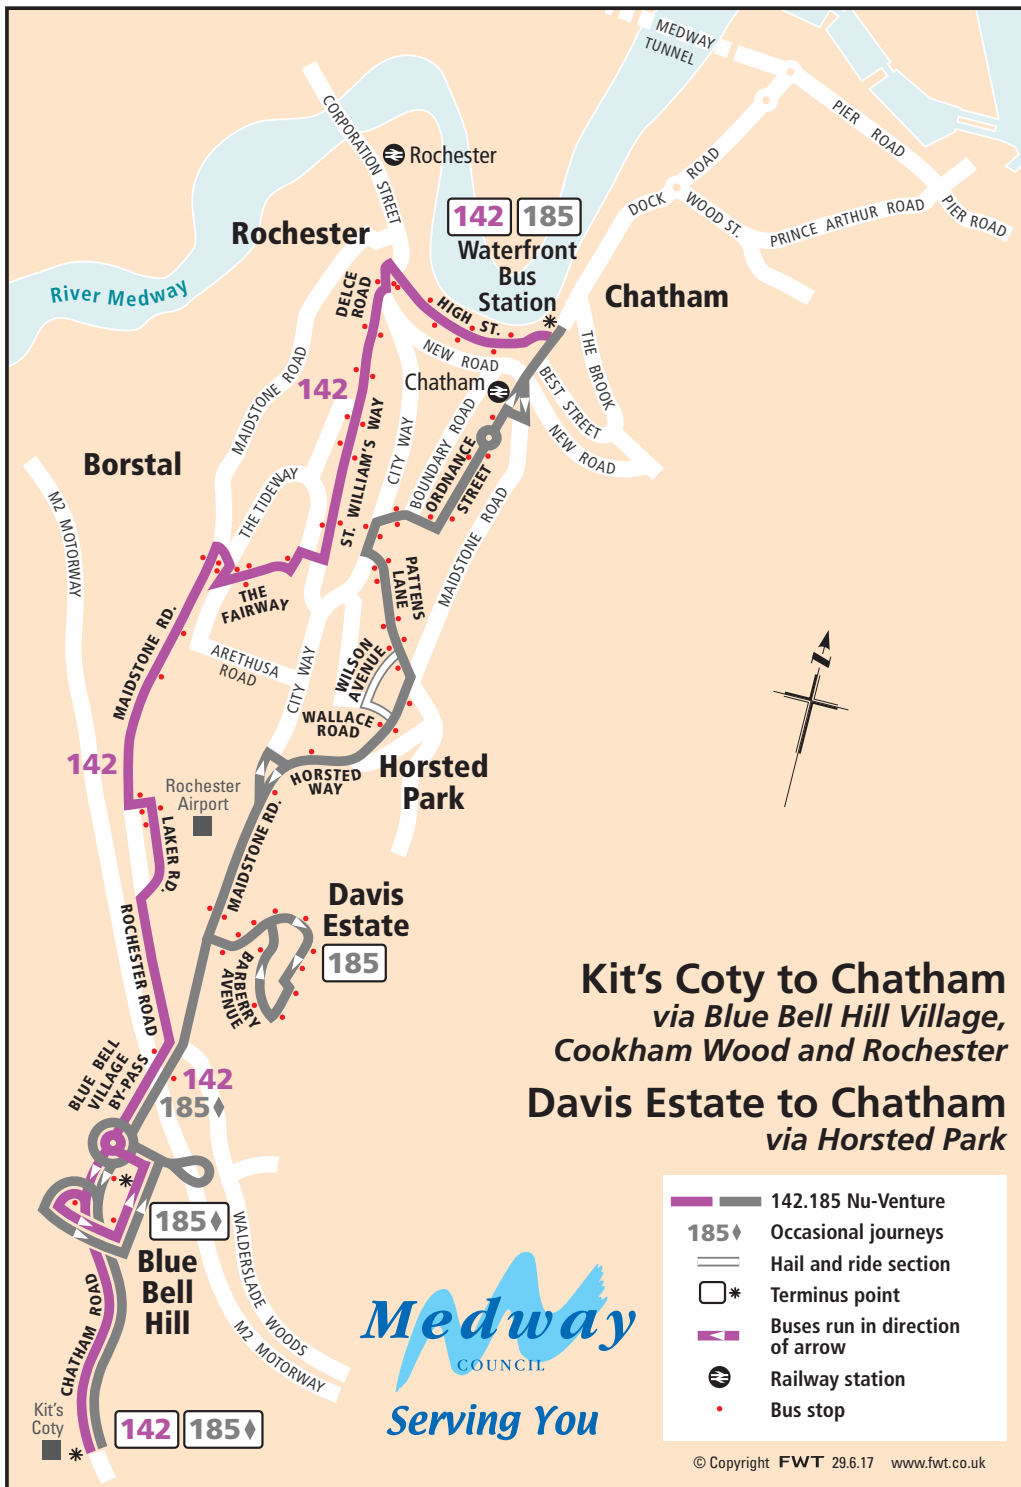

142/185 Bus Times

185 Bus Times Revised

142 - Chatham • Rochester • Cookham Wood • Blue Bell Hill Village
 185 - Chatham • Davis Estate • Blue Bell Hill Village

22 January 2018

142 Chatham • Rochester • Cookham Wood • Blue Bell Hill Village • Kit's Coty

	142	185	142	142	142	142	142	142	142	185	142	185	142
CHATHAM WATERFRONT A7 DEP	-	-	-	-	-	-	-	-	-	1550	-	1710	-
CHATHAM WATERFRONT C14 dep	0725	-	-	0940	1040	1140	1240	1340	1440	-	-	-	-
Rochester <i>Delce Rd/Fort St</i>	0730	-	<i>This</i>	0945	1045	1145	1245	1345	1445	-	-	-	-
The Wisdom Hospice	0733	-	<i>journey</i>	0948	1048	1148	1248	1348	1448	-	-	-	-
Cookham Wood <i>Turning Circle</i>	0739	-	<i>is</i>	0954	1054	1154	1254	1354	1454	-	-	-	-
Medway Gurdwara	0742	-	<i>operated</i>	0957	1057	1157	1257	1357	1457	-	-	-	-
Laker Rd (<i>Rochester Airport Trading Estate</i>)	0743	-	<i>by</i>	0958	1058	1158	1258	1358	1458	-	-	-	-
Bridgewood Roundabout	0745	-	<i>Arriva</i>	1000	1100	1200	1300	1400	1500	R	-	R	-
Kit's Coty <i>Lower Bell</i>	0748	0748	0902	1003	1103	1203	1303	1403	1503	-	-	-	-
Blue Bell Hill Village arr	0751	0751	0905	1006	1106	1206	1306	1406	1506	R	-	R	-
Blue Bell Hill Village dep	-	0757	0905	1010	1110	1210	1310	1410	1510	-	1625	-	1745
Bridgewood Roundabout	-	0801	0907	1013	1113	1213	1313	1413	1512	-	1628	-	1748
Laker Rd (<i>Rochester Airport Trading Estate</i>)	-	-	0909	1015	1115	1215	1315	1415	1515	-	1630	-	1750
opp Medway Gurdwara	-	-	0910	1016	1116	1216	1316	1416	1516	-	1631	-	1751
Cookham Wood <i>Maidstone Rd/Sir Evelyn Rd</i>	-	-	0912	1018	1118	1218	1318	1418	1518	-	1633	-	1753
opp The Wisdom Hospice	-	-	0917	1022	1122	1222	1322	1422	1522	-	1637	-	1757
Rochester <i>Delce Rd/Fort St</i>	-	-	0920	1025	1125	1225	1325	1425	1525	-	1640	-	1800
CHATHAM WATERFRONT arr	-	0830	0927	1032	1132	1232	1332	1432	1532	-	1648	-	1808